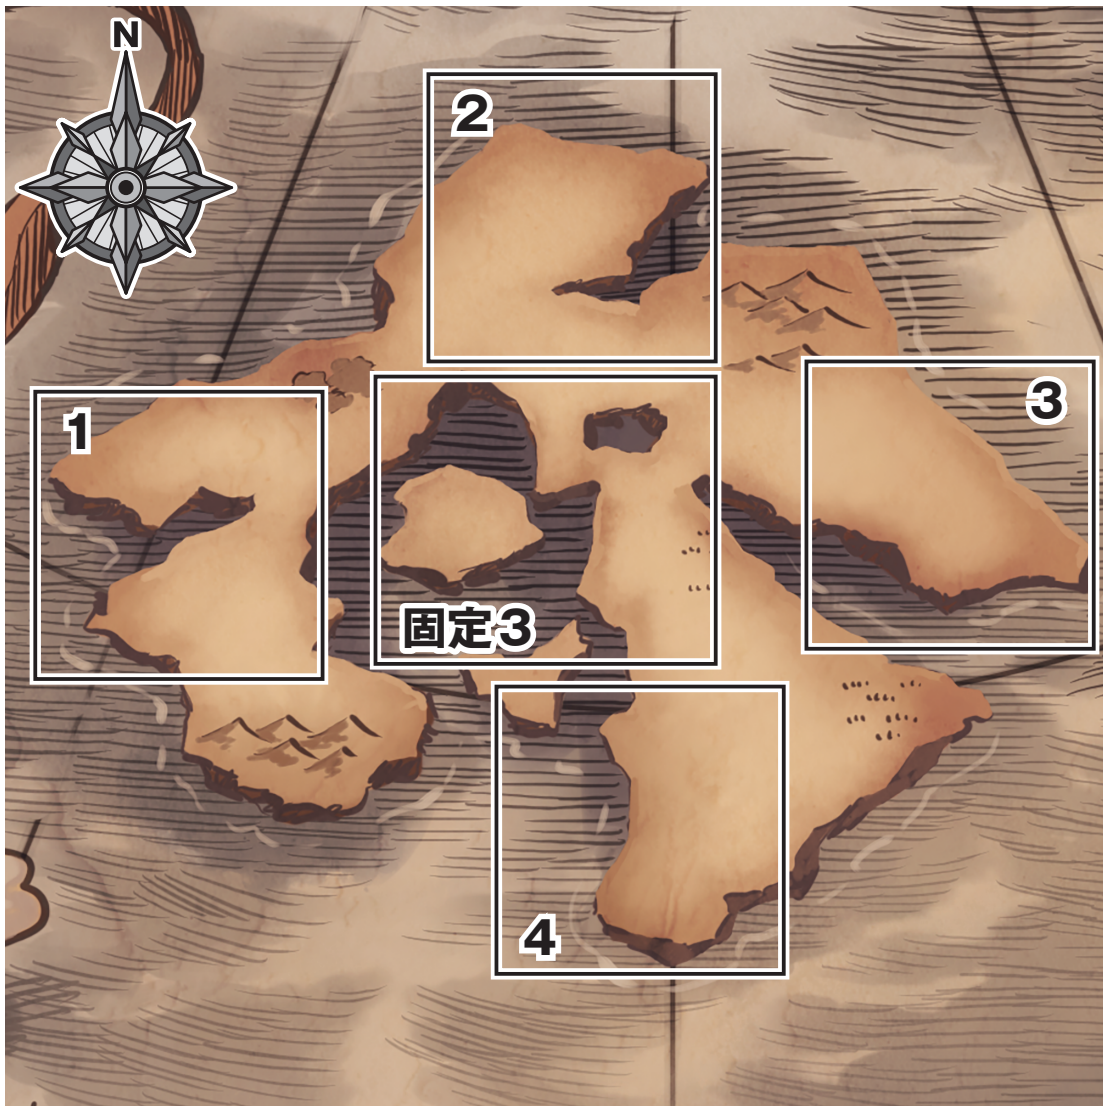

海域9

焰竜の海

到達：★3つ

海域の特徴

覇竜シヴェライゼの縄張りである火山がある、竜たちの海域。

海域の効果

航海難度

4

この海域内での戦闘では、「1d+1」ラウンド目の開始時にレッサードラゴン(⇒「ML」179頁)×1体が「前線エリア」に出現し、直後から無差別に攻撃する。敵味方のどちらかが全滅したらレッサードラゴンは去って行く。

1 (:)

アイコン	【拠点】	【宿屋】	【商店】
	【温泉】	【神殿】	【寄港地】

2 (:)

アイコン	【拠点】	【宿屋】	【商店】
	【温泉】	【神殿】	【寄港地】

3 (:)

アイコン	【拠点】	【宿屋】	【商店】
	【温泉】	【神殿】	【寄港地】

4 (:)

アイコン	【拠点】	【宿屋】	【商店】
	【温泉】	【神殿】	【寄港地】

固定3 覇竜焰山

アイコン	【温泉】
------	------