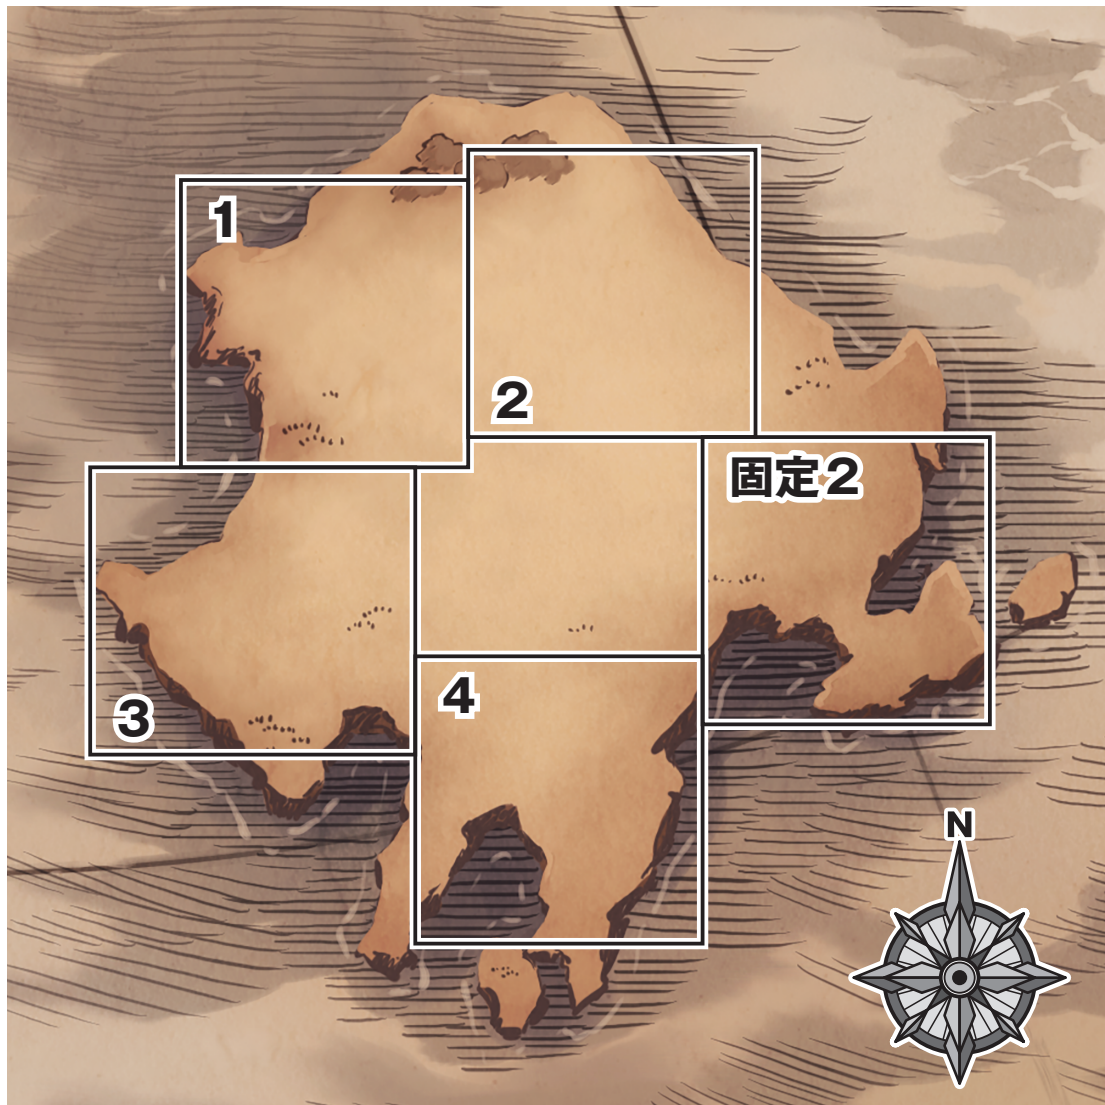

海域8

悲嘆の海

到達:★2つ

海域の特徴

“死喰狂(しぐるい)王”イドウラビランが率いる海賊たちによって支配され、人々の悲嘆の声にあふれている海域。

海域の効果

航海難度 **3**

この海域内では、PC1人が気絶することにより「邪神の蠢動ランク」に+1する。また、PC1人が死亡することにより「邪神の蠢動ランク」に+2する。

1 (:)

アイコン	【拠点】	【宿屋】	【商店】
	【温泉】	【神殿】	【寄港地】

2 (:)

アイコン	【拠点】	【宿屋】	【商店】
	【温泉】	【神殿】	【寄港地】

3 (:)

アイコン	【拠点】	【宿屋】	【商店】
	【温泉】	【神殿】	【寄港地】

4 (:)

アイコン	【拠点】	【宿屋】	【商店】
	【温泉】	【神殿】	【寄港地】

固定2

青鈍宮

アイコン	なし
------	----