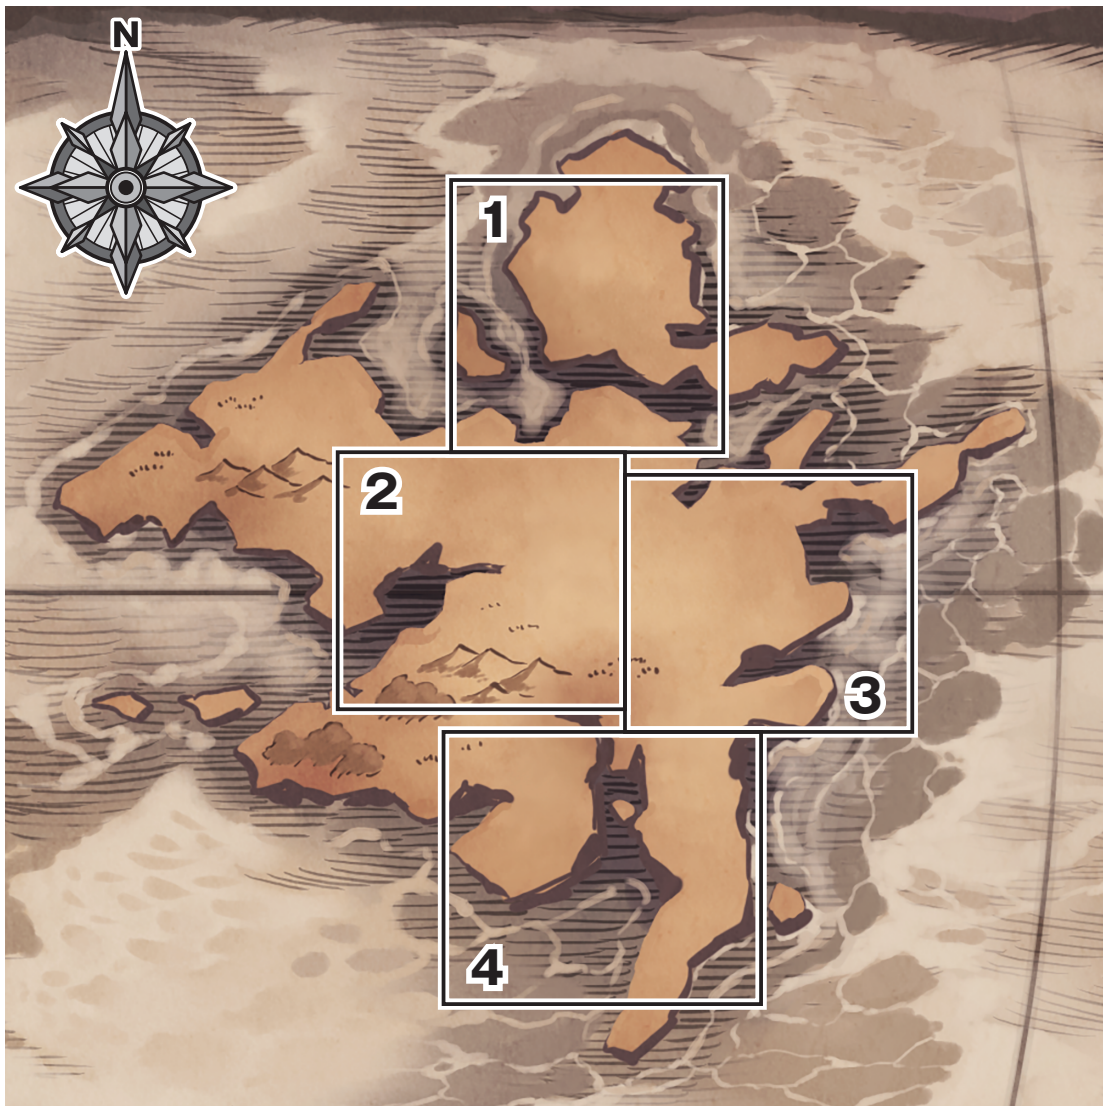

## マナの海

到達：★2つ

### 海域の特徴

有り余るマナに満ちた海域。

この海域の地下や海底には、大規模な魔晶石の鉱脈があると信じられている。

### 海域の効果

航海難度

2

この海域内では、すべての魔法の消費MPが半分になる。

1 ( : )

アイコン	【拠点】	【宿屋】	【商店】
	【温泉】	【神殿】	【寄港地】

2 ( : )

アイコン	【拠点】	【宿屋】	【商店】
	【温泉】	【神殿】	【寄港地】