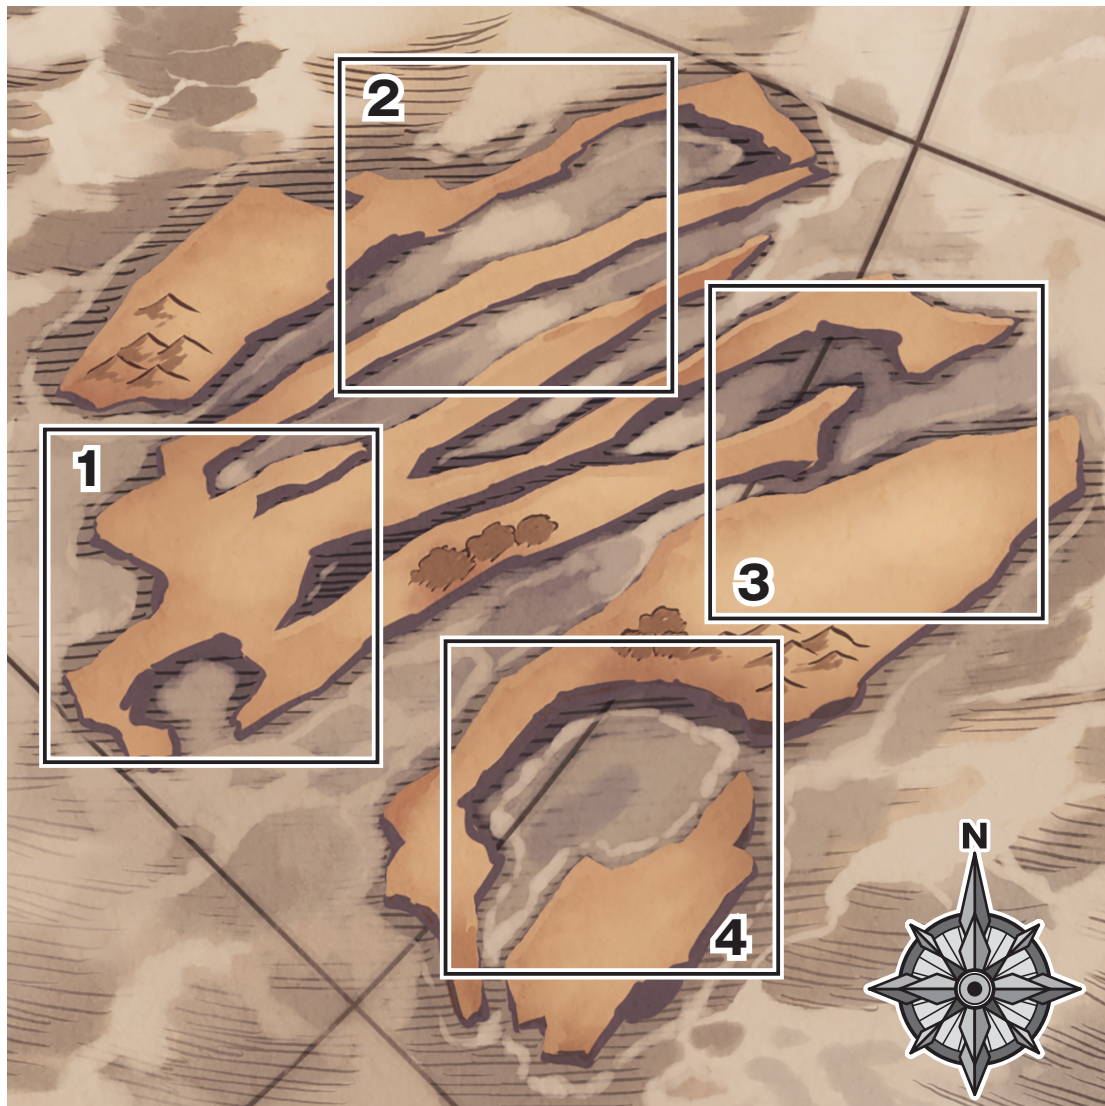

## 岩礁の海

到達:★2つ

### 海域の特徴

無数の岩礁が存在する、七王群島でもっとも危険な海域のひとつ。

### 海域の効果

なし。

### 航海難度

5

**1** ( : )

アイコン	【拠点】	【宿屋】	【商店】
	【温泉】	【神殿】	【寄港地】

**2** ( : )

アイコン	【拠点】	【宿屋】	【商店】
	【温泉】	【神殿】	【寄港地】

**3** ( : )

アイコン	【拠点】	【宿屋】	【商店】
	【温泉】	【神殿】	【寄港地】