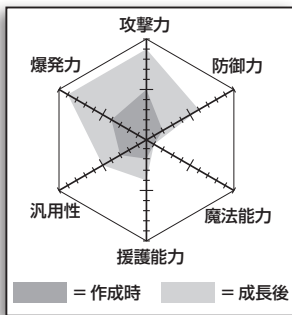

キャラクター解説

馬に跨がるティエンスの騎手です。剣士でもあり、片手剣と革鎧で武装しています。手綱を操るため、盾は持っていません。騎手と馬、両方が戦う能力を持ち、前線を支えます。

ティエンスは“奈落”の魔神に対抗するために生み出されたとされる種族で、身体の一部に球体のような突起を持ちます。目立った弱点のない優秀な能力値と、近くの生物と言語なしで意思を疎通する「通じ合う意識」という種族特徴を持ちます。これにより、自分の乗る騎獣と心を通わせ、より強力に共闘します。

馬に乗って爽快に駆け回り、コンビネーションによる戦闘を体感しましょう！

成長後のキャラクター

高レベルに成長したティエンスの騎手は、武装を強力なものに替え、騎乗する馬も【ディバインホース】と呼ばれる最高級のものになっています。

ティエンスの種族特徴「通じ合う意識」の効果も強力になり、成長したライダー技能がもたらす多数の騎芸により、自身と騎獣の戦闘力は大きく底上げされています。新たに習得したエンハンサー技能やアルケミスト技能にも後押しされ、前線で大いに戦えるキャラクターです。戦場の一番槍として活躍してください！

ティエンスの騎手

「奈落へ向かう準備はできたか？
俺と相棒はどっくに万端だ！」