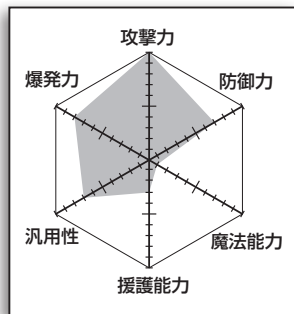

キャラクター解説

人間の戦士です。片手半剣であるクレイモアを両手持ちし、敵を直接攻撃するキャラクターになります。

人間の種族特徴[剣の加護/運命変転]は、冒険者レベルが11になると、出目をひっくり返したときに、その後の出目にさらに+2できます。ここぞというとき、どうしても高い達成値や大ダメージが必要なときなどに有用です。

技能はファイターのほか、探索や戦闘開始時に先手を取るために役立つスカウトや、自らを呼吸法によって強化するエンハンサーなどを習得しています。

戦闘特技で特筆すべきなのは、高いダメージを出す《全力攻撃Ⅱ》と、多数の敵に攻撃できる《雑ぎ払いⅡ》です。状況に応じてこの2種を使い分けることで、高い戦闘力を発揮できます。

装飾品やアイテムなどは自らの身を守るものを多く装備しています。盾は持ちませんが、魔法の鎧〈ドントレシアの堅忍大鎧〉の効果もあり、防御力は決して低くありません。

敵前に突撃し、高い攻撃力をいかに発揮しましょう！