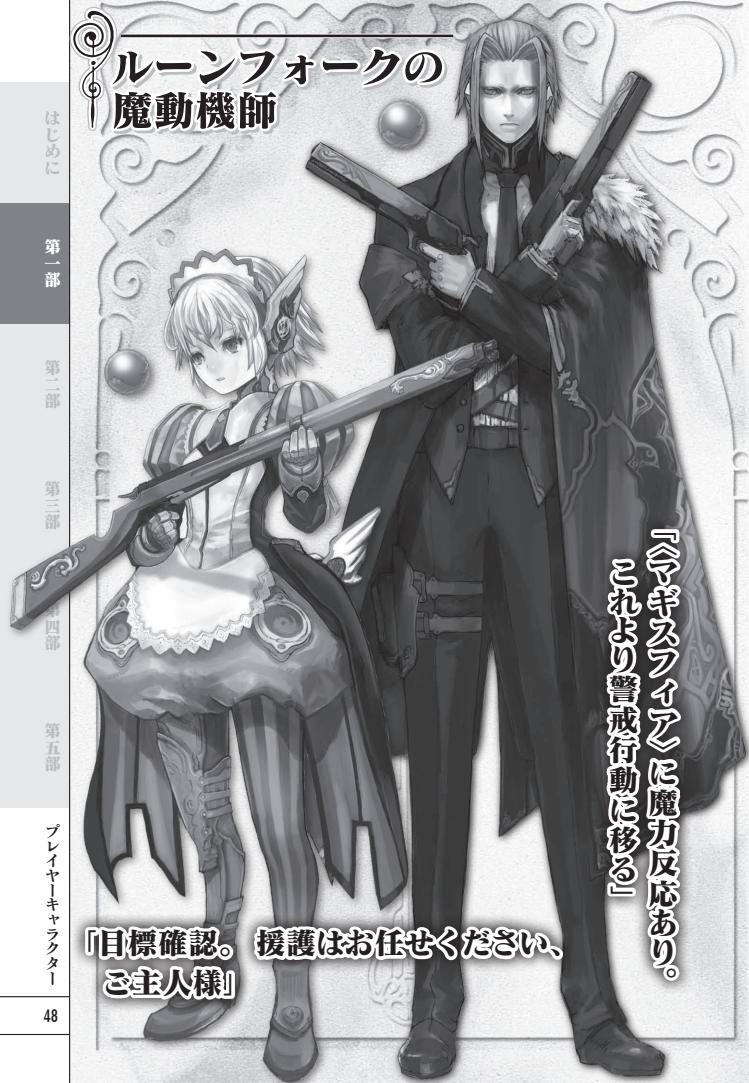

ルーンフォークの 魔動機師

「マギスファイア」に魔力反応あり。
これより警戒行動に移る」

「目標確認。援護はお任せください。
ご主人様」

キャラクター解説

魔動機術を使って銃を撃つ、ルーンフォークの銃使いです。

ルーンフォークはほかの種族と異なり、古代の文明で作りに出された人造人間の末裔です。姿は人間に似せられて作られていますが、必ず人工的な構造物が身体の一部にあります。

魔動機術は、古代の文明の遺産である魔動機械を作り出し、操る魔法です。さまざまな銃の弾丸を作り出すこともできます。【ソリッド・バレット】で敵を攻撃し、【ヒーリング・バレット】で仲間を回復します。

《精密射撃》は乱戦中でも敵だけを確実に狙えるようになる戦闘特技で、銃の使い手には必須といえます。

ルーンフォークは [HP変換] と [暗視] のふたつの種族特徴を持ちます。[HP変換] は自らのHPを減少させ、MPに変えるというものです。魔法を使いすぎてMPがなくなったときでも、ルーンフォークならさらにもう一度魔法を使えます。[暗視] は暗闇でもものが見える種族特徴です。

銃を駆使して、正確で強力な攻撃を得意とするキャラクターです。愛用の銃で、思う存分敵を撃ち倒しましょう！