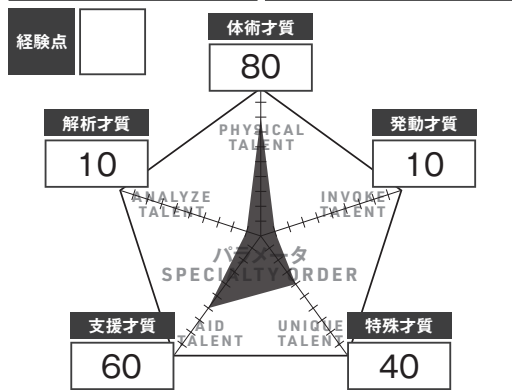

# トリニティセブン

CHARACTER SHEET **RPG**

|        |      |      |
|--------|------|------|
| 魔道士 名称 | 外見年齢 | 外見性別 |
| 笹ノ木サラサ | 18歳  | 女    |

|            |                 |
|------------|-----------------|
| 書庫 (アーカイブ) | テーマ             |
| 傲慢 (スベルピア) | 善良 (ベニタス) (P50) |

**メイガスモードの外見**  
剣道着と防具に似た外見。ところどころ素肌がチラリ。

|              |     |           |                      |
|--------------|-----|-----------|----------------------|
| 最大HP         | 120 | HP        | <input type="text"/> |
| 最大MP         | 120 | MP        | <input type="text"/> |
| 敏捷値          | 8   | 体術才質 / 10 |                      |
| 発動 / 命中率ボーナス | +2% | 発動才質 / 5  |                      |
| トリニティロール値    | 40  | 特殊才質      |                      |

|    |           |    |               |
|----|-----------|----|---------------|
| 特徴 | 達人 (P83)  | 装備 | 外見<br>魔道書 古文書 |
| 魔道 | 剣灯術 (P95) |    | メモ、設定         |

| 術式    | ジャンル | タイミング | 発/命 | MP | ダメージ | 対象            | レンジ | 効果など                                     |
|-------|------|-------|-----|----|------|---------------|-----|--|
| 基本攻撃  | 攻撃   | メイン   | 80  | 00 | 1D6  | 単体            | S~M | P102                                     |
| 拡散の連撃 | 攻撃   | メイン   | 70  | 18 | 2D6  | 3体<br>(同一対象可) | S   | P102                                     |
| 必殺の一閃 | 攻撃   | メイン   | 60  | 12 | 2D6  | 単体            | S   | クリティカル値+10 / P103                        |
| 魔力の充填 | 支援   | メイン   | 100 | 10 | なし   | 自身            | なし  | 次の自身の攻撃術式の発/命+15、ダメージ+15、累積可 / P110      |
| 神魔の爆砕 | 攻撃   | メイン   | 60  | 30 | 6D6  | 範囲<br>(自分周囲)  | S~M | 命中時、対象は1ラウンド移動不能。「魔力の充填」によるダメージ2倍 / P105 |